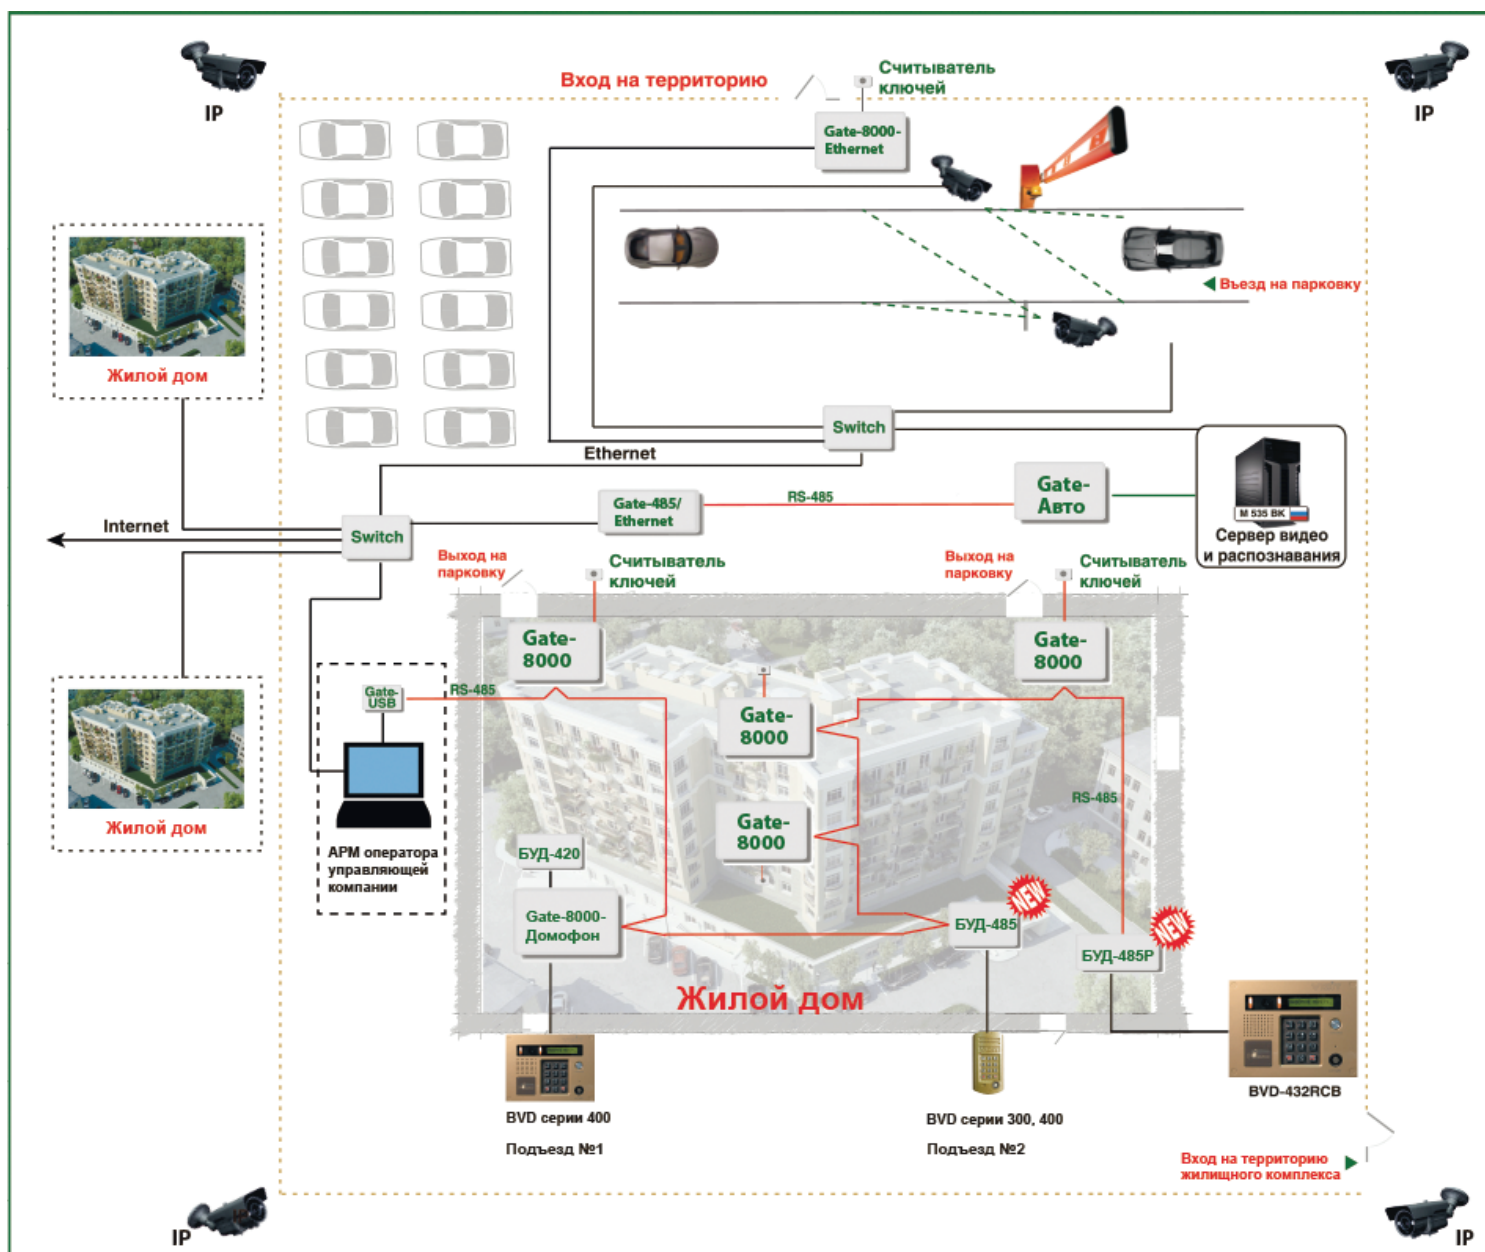

Вариант 3 - Комплексная система мониторинга и безопасности жилищного комплекса

Состав: блоки управления домофонов VIZIT БУД-485 и БУД- 485Р и блоки вызова БВД серий 300 и 400, домофоны VIZIT с БУД-420, специализированные контроллеры Gate-8000-Домофон, ПО Gate-Server-Terminal, контроллеры Gate-8000, Gate-8000-Ethernet, Gate-8000-Авто, Gate-P-4000-Паркинг, преобразователи интерфейса Gate-USB/485 и Gate-485/Ethernet, система IP видеонаблюдения на базе ПО Линия.

Вариант 4 - Перспективная комплексная система управления, мониторинга и безопасности жилищного комплекса VGV-2010 (технология находится в стадии разработки)

Состав: домофоны VIZIT на базе инновационных блоков управления БУД-2010 со специальными интерфейсными шинами, СКУД Gate в составе: ПО Gate-Server-Terminal, контроллеры: Gate-8000, 8000-Ethernet, Паркинг, Авто, преобразователи интерфейса: Gate-USB/485, Gate-485/Ethernet, система IP видеонаблюдения, Web и Mob клиентов на базе ПО VideoNet, универсальные АРМ управления и мониторинга на базе ПО Gate и ПО VideoNet.