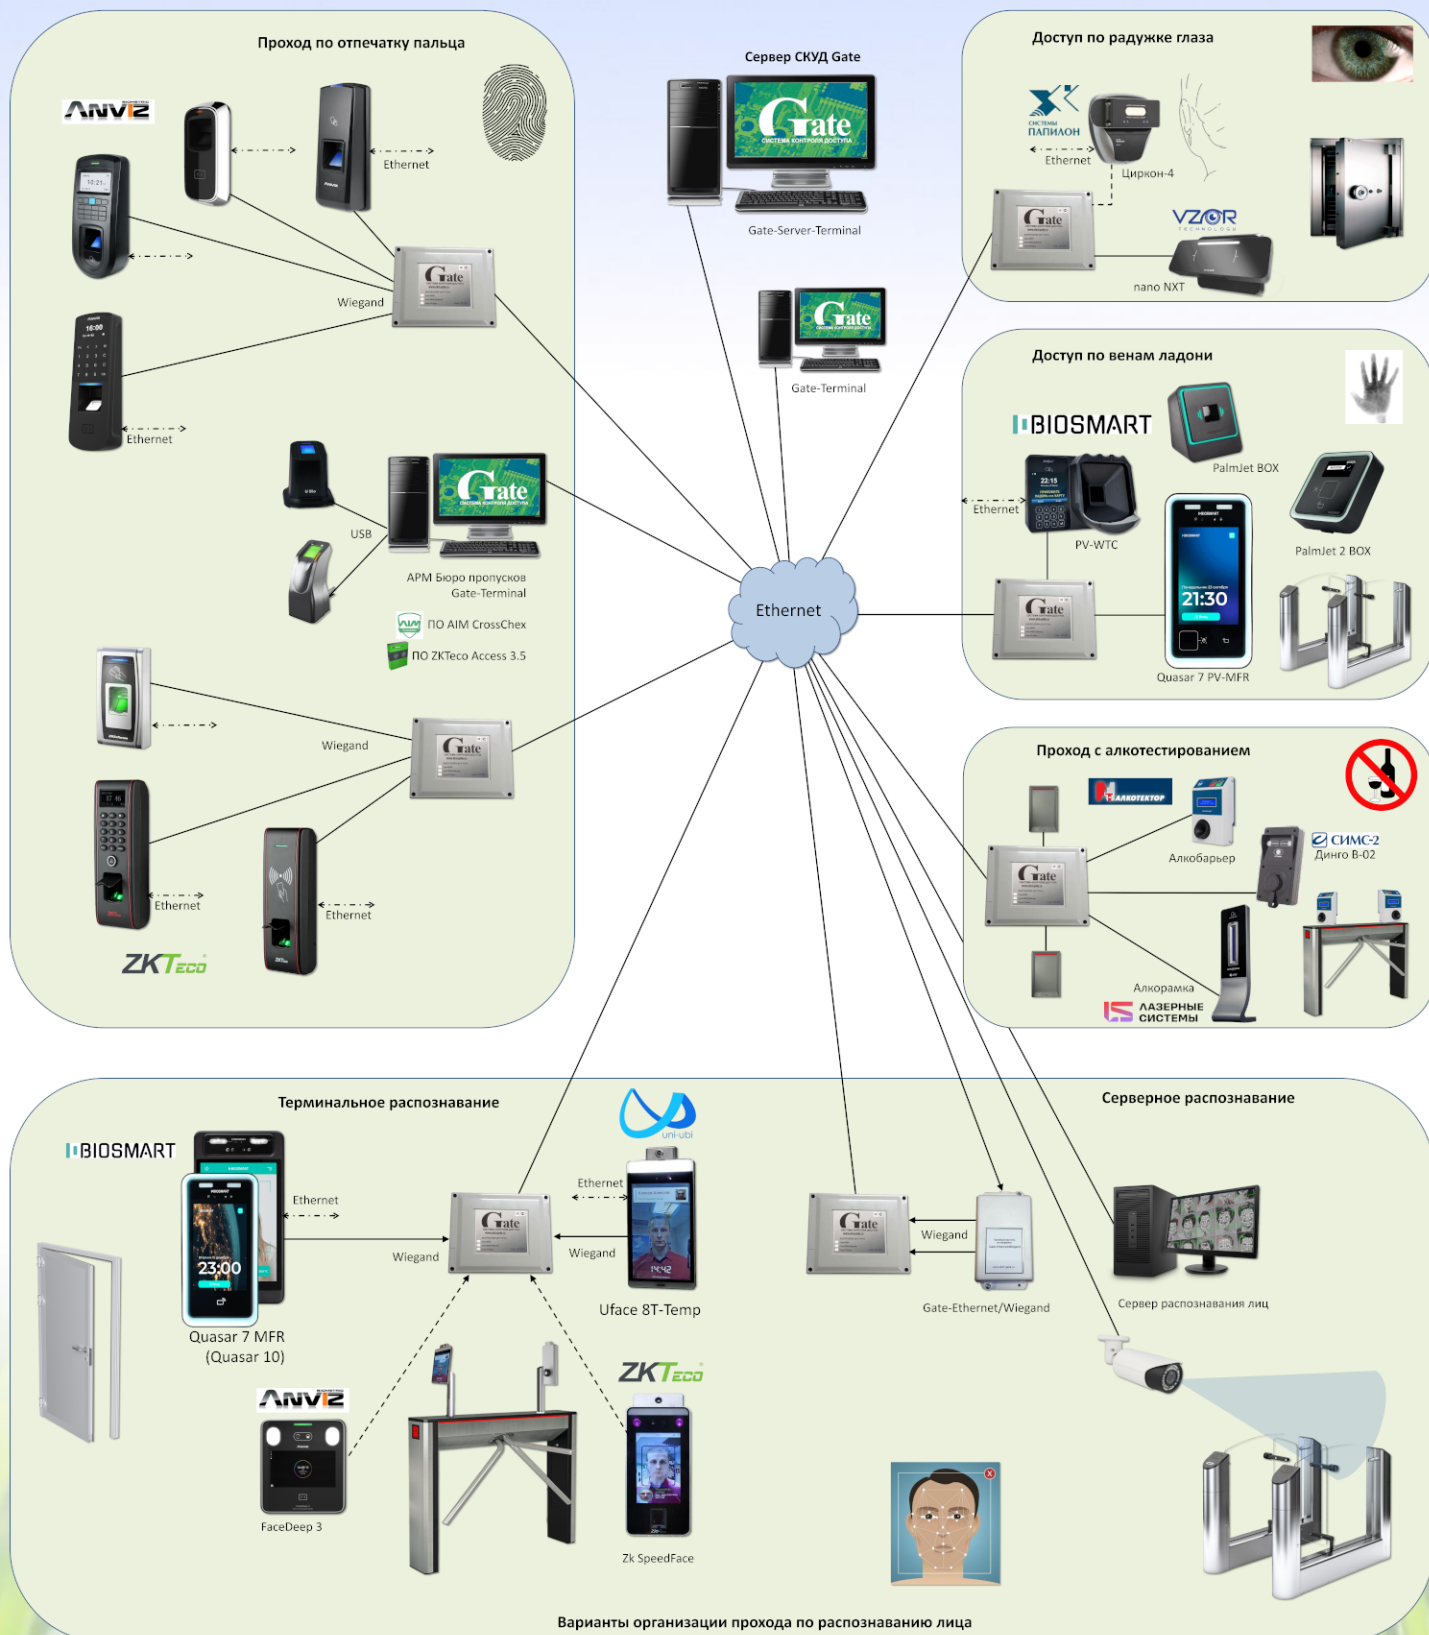

Биометрическая идентификация в составе СКУД Gate

Варианты организации прохода по распознаванию лица